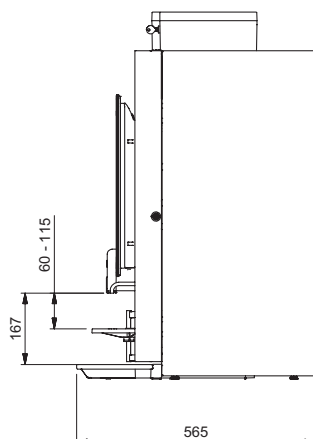

OPTIFRESH BEAN

HØJRE SIDEVISNING