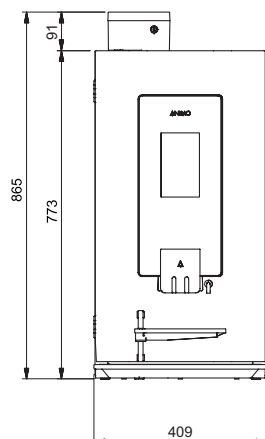

OPTIFRESH BEAN

HØJRE SIDEVISNING

BAGSIDE