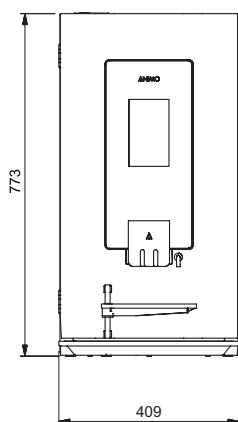

TEKNISKE SPECIFIKATIONER

- + Bryggetid, kop (120 ml): 28 sekunder
- + Timekapacitet: 130 kopper (120 ml) / 15 l
- + Display OptiFresh (Bean) Touch: 7" touchskærm
- + Strømtilslutning: 1N~230V / 50-60Hz / 2300W
- + Justerbar kopbakke: 60 - 115 mm
- + Maks. hanehøjde: 167 mm
- + Kapacitet af kedel i rustfrit stål: 3 l
- + Vandtilslutning: 3/4"
- + Affaldsbeholders volumen: 6,7 l (± 125 kopper)

- + Permanent filter i rustfrit stål

- + Keramisk kværnemekanisme (Ditting®) for ekstra lang levetid (± / 300.000 kopper)

OPTIFRESH

Alle dimensioner i mm

HØJRE SIDEVISNING

BAGSIDE