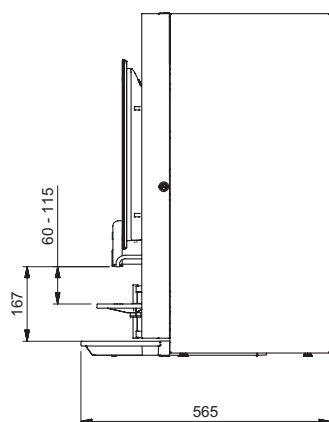

HØJRE SIDEVISNING

TEKNISKE SPECIFIKATIONER

- + Bryggetid, kop (120 ml): 28 sekunder
- + Timekapacitet: 130 kopper (120 ml) / 15 l
- + Display OptiFresh (Bean) Touch: 7" touchskærm
- + Strømtilslutning: 1N~230V / 50-60Hz / 2300W
- + Justerbar kopbakke: 60 - 115 mm
- + Maks. hanehøjde: 167 mm
- + Kapacitet af kedel i rustfrit stål: 3 l
- + Vandtilslutning: 3/4"
- + Affaldsbeholders volumen: 6,7 l (± 125 kopper)

- + Permanent filter i rustfrit stål

- + Keramisk kværnemekanisme (Ditting®) for ekstra lang levetid (± / 300.000 kopper)

OPTIFRESH

Alle dimensioner i mm

HØJRE SIDEVISNING